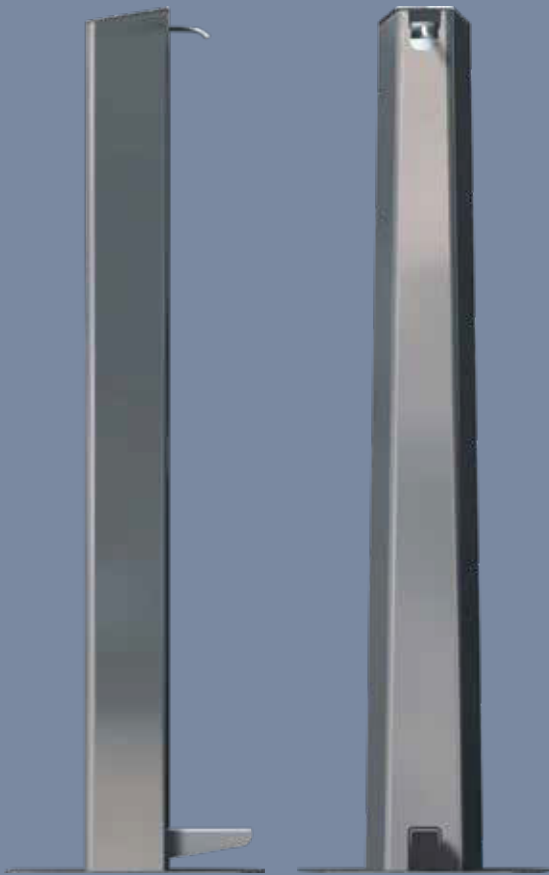

DISTRIBUTEUR DE GEL HYDROALCOOLIQUE EN INOX

- **Aucun contact avec les mains**
- **Commande à pied**
- **Aucune installation**
- **100 % mécanique**
- **Antivol et anti-vandalisme**
- **Platine à poser ou fixer au sol**
- **Durable et robuste**
- **Acier inoxydable brossé**
- **Capot signalétique en option**
- **Livré avec bouteille prête à remplir**

Hauteur : 1000 mm
Largeur : 137 mm
Platine : 280 mm x 320 mm

@ infos@lm-realizations.fr

@ www.lm-realizations.fr

95 chemin des Platières,
ZA des Platières
38670 CHASSE SUR RHONE

+33 (0)4 78 02 84 93